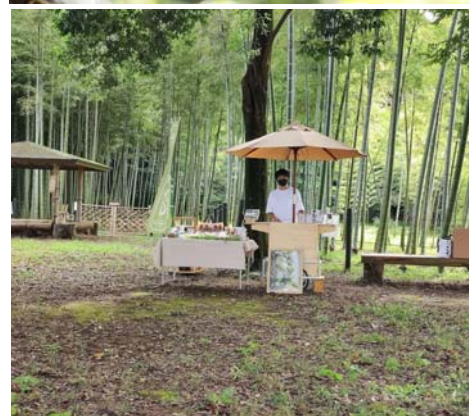

未来を拓く つなぐ・つくるプロジェクト

旅するお茶の間@緑のトラスト1号地・見沼田圃周辺斜面林

ヤギと 自然と なかよしに

Ver. 4

- **ヤギとなかよくなるろう**（無料ふれあい体験会）
やどかり農園のアンゴラ系ヤギのキキとララがやってきます。
ヤギとのふれあい方を学ぶイベントです。
- **緑のトラスト保全地ガイド**（見沼田圃周辺斜面林のガイドツアー）
11時00分、先着10名様限定、
NPO法人エコ・エコによる無料ボランティアガイドがあります。
- **太陽光発電で何ができる？**（みぬま電力によるデモンストレーション）
移動式太陽光発電装置で、自然のエネルギーを体験してみよう！
市民主体による再エネ発電所を広げよう！
- **森の保健室**（相談無料）
看護師、薬剤師、精神保健福祉士が、こころや身体のことなどの相談に応じます。お薬手帳などご持参してお気軽にご相談ください。
- **森のマルシェ、コキアの魔女のほうきづくりワークショップ**
みぬま夢らくとの地場産野菜の直売、環境サミットの発酵食ランチ、やどかり農園の自然栽培ほしいも、ベトナム産の有機カカオポップコーン、コスタリカ産のぶらびだ村コーヒー、喫茶ルポーズのカフェ・ランチボックスなどをお楽しみください。
- **森の音楽祭**（ウクレレ演奏）、**森のヨガ教室**（参加無料）
演奏ライブは13時から。初心者でも簡単に音が出るウクレレ体験など
小さなお子様から大人まで楽しめる企画をご用意しています。
- **リユース・リサイクル**（不要になったPC、エコキャップ、本、DVD回収）
あゆみ舎（やどかりの里）による、使用済みPC、エコキャップの回収を行います。障害のある人の仕事になります。
本やCD、DVD等の回収を行います。緑のトラスト運動の支援ができます。

動物とのふれあいを通して、いのちの大切さや共生を学べる場、価値ある体験の場、また地域交流の場をつくりたいと「未来を拓く つなぐ・つくるプロジェクト」では2頭のヤギを育てています。ヤギの飼育を通じて、自然への理解を広め、自然と共にある暮らしとその喜びを未来に継承したいと考えています。

●緑のトラスト保全地

行政・県民の協力で主とした土地は、狭山丘陵、飯能河原周辺河岸緑地など現在第14号地,74.9haあります。今回会場となる見沼田圃斜面林はその第1号地。見沼代用水東縁に面し、水路と斜面林が一体となって昔のまま保存されています。渡り鳥が立ち寄り、シジュウカラやオオタカが営巣し、自然を維持されるために樹林地内は原則立ち入り禁止になっています。